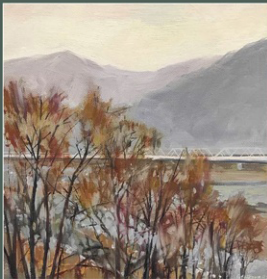

ВИД ИЗ ОКНА

ХОЛСТ, МАСЛО
30x30 CM
2020 г.

НАЛИЧИЕ

В мастерской художника. В Сочи

РАЗМЕРЫ

30x30 см

МАТЕРИАЛЫ

холст, масло

ЦЕНА

48 000 р.

РАМА

БЕЗ РАМЫ, ГАЛЕРЕЙНАЯ
НАТЯЖКА

ЦВЕТ РАМЫ, МОДЕЛЬ: *шампань*

РАЗМЕР С УЧЕТОМ РАМЫ: **34x34 см**

Картина выставлялась на 3-х персональных выставках в Музее Н.Островского, Сочи. В 2019, 2021, 2023 г.