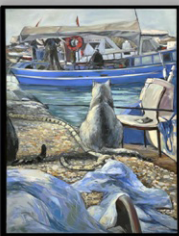

РЫБАЛКА В СИДЕ

ХОЛСТ: МАСЛО
80*60 CM
2023 г.

Собиркина Л.С.
ARTIST

КАТАЛОГ ПЕРВАКЕЙ

НАЛИЧИЕ

В мастерской художника. В Сочи

РАЗМЕРЫ

80x60 см

МАТЕРИАЛЫ

холст, масло

ЦЕНА

156 000 р.

РАМА

БЕЗ РАМЫ, ГАЛЕРЕЙНАЯ
НАТЯЖКА

ЦВЕТ РАМЫ, МОДЕЛЬ:

шампань , кенвас

РАЗМЕР С УЧЕТОМ РАМЫ:

84x64 см

Выставлялась в музее Н. Островского, г. Сочи на персональной выставке "Магия пейзажа" в 2023 г., в АМЦ "Родина" г. Сочи на персональной выставке "Мир за окном".

Участвовала в групповой выставке "Удивительный мир животных", Москва, 2024 г.