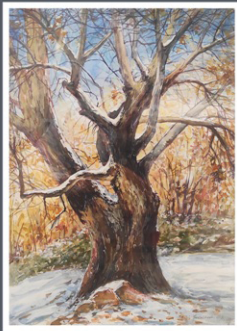

#### ЦЕНА

**65 000 р.**

РАМА

БЕЗ РАМЫ, ГАЛЕРЕЙНАЯ  
НАТЯЖКА

ЦВЕТ РАМЫ, МОДЕЛЬ:

РАЗМЕР С УЧЕТОМ РАМЫ:

*50х40 см*

*Участвовала в 2х персональных выставках*