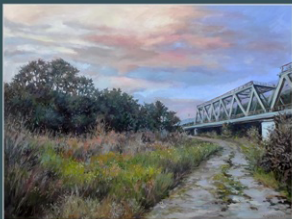

## ЦЕНА

**148 000 р.**

РАМА

БЕЗ РАМЫ, ГАЛЕРЕЙНАЯ  
НАТЯЖКА

ЦВЕТ РАМЫ, МОДЕЛЬ: *дерево+шампань, кенвас*

РАЗМЕР С УЧЕТОМ РАМЫ: *84x84 см*

*Выставлялась в Музее Островского, в  
2024 г. На персональной выставке  
"Живопись солнцем".*