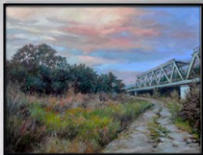

## ЦЕНА

**148 000 р.**

РАМА

БЕЗ РАМЫ, ГАЛЕРЕЙНАЯ  
НАТЯЖКА

ЦВЕТ РАМЫ, МОДЕЛЬ: *дерево+шампань, кенвас*

РАЗМЕР С УЧЕТОМ РАМЫ: *84x84 см*

*Выставлялась в Музее Островского, в  
2024 г. На персональной выставке  
"Живопись солнцем".*