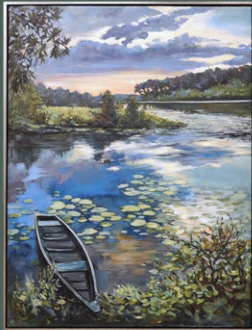

ТИХИЙ ВЕЧЕР

ХОЛСТ/ МАСЛО
80*60 СМ
2523 г.

Solnikova G.S.
2011-2024

КАТАЛОГ ПЕЙЗАЖЕЙ

НАЛИЧИЕ

В мастерской художника. В Сочи

РАЗМЕРЫ

80x60 см

МАТЕРИАЛЫ

холст, масло

ЦЕНА

142 000 р.

РАМА

БЕЗ РАМЫ, ГАЛЕРЕЙНАЯ
НАТЯЖКА

ЦВЕТ РАМЫ, МОДЕЛЬ: *черный + серебро, кенвас*

РАЗМЕР С УЧЕТОМ РАМЫ: *84x64 см*

Выставлялась на персональной выставке "Магия пейзажа", в музее Н. Островского, в 2023 г. г.Сочи
На персональной выставке "Мир за окном", в галерее АМЦ "Родина", г. Сочи, в 2024 г.