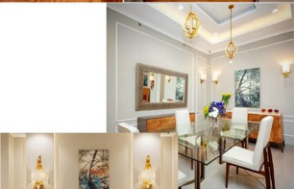

СТИХИЯ СВЕТА

ХОЛСТ АКРИЛ
80*120 CM / 80*120 CM / 80*120 CM
2018.

НАЛИЧИЕ

В мастерской художника. В Сочи

РАЗМЕРЫ

120x80 см

МАТЕРИАЛЫ

холст, акрил

ЦЕНА

96 000 р - за 1 шт

РАМА

БЕЗ РАМЫ, ГАЛЕРЕЙНАЯ
НАТЯЖКА

ЦВЕТ РАМЫ, МОДЕЛЬ:

РАЗМЕР С УЧЕТОМ РАМЫ:

*Выставлялась в Музее Островского, в
2024 г. На персональной выставке
"Живопись солнцем".*

Солнцева О.С.
2024 г.