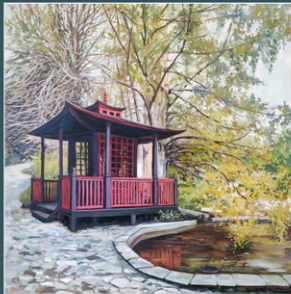

## ЦЕНА

**148 000 р.**

РАМА

БЕЗ РАМЫ, ГАЛЕРЕЙНАЯ  
НАТЯЖКА

ЦВЕТ РАМЫ, МОДЕЛЬ: *белый, кенвас*

РАЗМЕР С УЧЕТОМ РАМЫ: *84x84 см*

*Выставлялась в Музее Островского, в 2024 г. На персональной выставке "Живопись солнцем".*