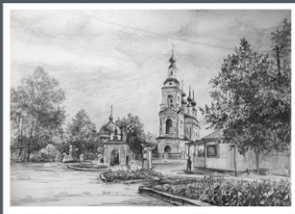

ПЛЕС

Бумага, карандаш
30x40 см
2019г.

НАЛИЧИЕ

В мастерской художника. В Сочи

РАЗМЕРЫ

40x30 см

МАТЕРИАЛЫ

бумага, карандаш

ЦЕНА

85 000 р.

РАМА

БЕЗ РАМЫ, ГАЛЕРЕЙНАЯ
НАТЯЖКА

ЦВЕТ РАМЫ, МОДЕЛЬ:

РАЗМЕР С УЧЕТОМ РАМЫ:

50x40 см

Участвовала в 2х персональных выставках

Участник международных конкурсов.