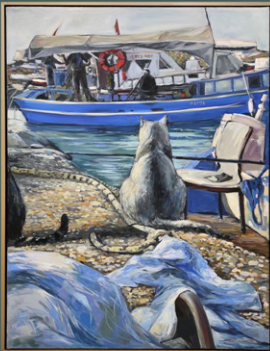

РЫБАЛКА В СИДЕ

ХОЛСТ: МАСЛО
80*60 CM
2023 г.

Собиркина Л.С.
ARTIST

КАТАЛОГ ПЕРВАКЕЙ

НАЛИЧИЕ

В мастерской художника. В Сочи

РАЗМЕРЫ

80x60 см

МАТЕРИАЛЫ

холст, масло

ЦЕНА

156 000 р.

РАМА

БЕЗ РАМЫ, ГАЛЕРЕЙНАЯ
НАТЯЖКА

ЦВЕТ РАМЫ, МОДЕЛЬ:

шампань , кенвас

РАЗМЕР С УЧЕТОМ РАМЫ:

84x64 см

Выставлялась в музее Н. Островского, г. Сочи на персональной выставке "Магия пейзажа" в 2023 г., в АМЦ "Родина" г. Сочи на персональной выставке "Мир за окном".

Участвовала в групповой выставке "Удивительный мир животных", Москва, 2024 г.