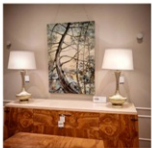

ХОЛСТ/ МАСЛО  
60\*60 CM  
2015г.

**В НАЛИЧИИ**

**ЦВЕТ РАМЫ:** голубой,  
слоновая кость

**РАЗМЕР:** 60\*60 см  
**РАЗМЕР С РАМОЙ:** 70\* 70см

**ЦЕНА:** 68 000 р.

**Картина выставлась в  
музее, галерее**

ВОЗМОЖНЫЕ РАЗМЕРЫ:  
60\*100 CM  
100\*140 CM