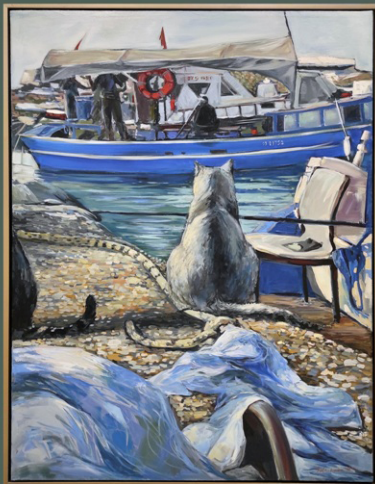

РЫБАЛКА В СИДЕ

ХОЛСТ/ МАСЛО  
80\*60 CM  
2023 г.

**В НАЛИЧИИ**

**ЦВЕТ РАМЫ: шампань**

**РАЗМЕР: 80\*60 см**

**РАЗМЕР С РАМОЙ: 83\*63 см**

**ЦЕНА: 124 000 р.**

Картина выставлялась в музее,  
галерее, участвовала во  
всероссийских выставках-  
конкурсах