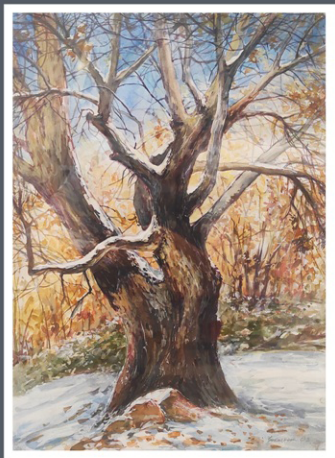

В НАЛИЧИИ

РАМА: серо-голубой

ЦЕНА: 64 000 р.

ПЕРВЫЙ СНЕГ

Бумага/ АКВАРЕЛЬ
40*50 CM
2023г.

ОФОРМЛЕНИЕ В ПАСПОРТУ, В РАМУ
СО СТЕЛОМ
РАЗМЕР В РАМЕ 50*40 CM