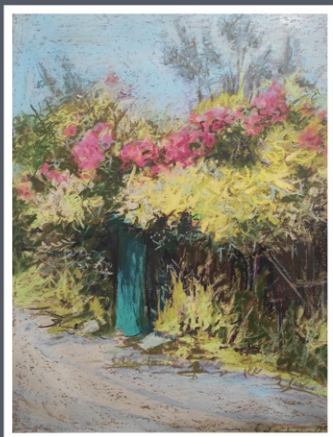

В НАЛИЧИИ

РАМА: цвет серый

ЦЕНА: 25 000 р

РАЗМЕР 40*50 см
РАЗМЕР С РАМОЙ 43*53 см

ОФОРМЛЕНИЕ В ПАСПОРТУ, В РАМУ
СО СТЕЛОМ
РАЗМЕР В РАМЕ 50*40 CM

В ЧАСТНОЙ КОЛЛЕКЦИИ

ЦВЕТА ВЕСНЫ

Бумага/ пастель
40*30 CM
20165.

Svetlana O'S
17.03.1988