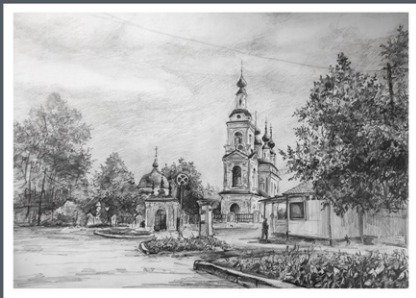

В НАЛИЧИИ

РАМА: цвет серый

ЦЕНА: 95 000 р.

ПЛЕС

Бумага/ карандаш
30*40 CM
2015c

ОФОРМЛЕНИЕ В ПАСПОРТУ, В РАМУ
СО СТЕЛОМ
РАЗМЕР В РАМЕ 50*40 CM