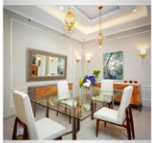

ВОЗМОЖНЫЕ РАЗМЕРЫ:
60*100 CM
100*140 CM