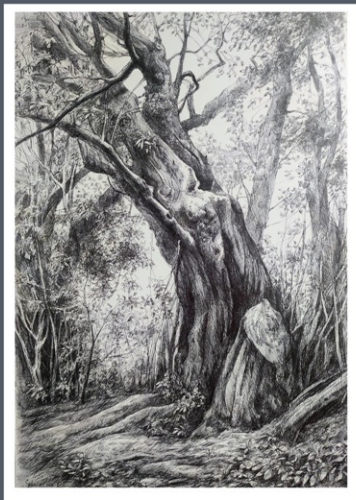

## ГОРЫ

Бумага/ пастель  
30\*40 CM  
2016S.

**В НАЛИЧИИ**

РАМА: цвет серый

ЦЕНА: 25 000 р

РАЗМЕР 40\*50 см

РАЗМЕР С РАМОЙ 43\*53 см

ОФОРМЛЕНИЕ В ПАСПОРТУ, В РАМУ  
СО СТЕЛОМ  
РАЗМЕР В РАМЕ 50\*40 CM