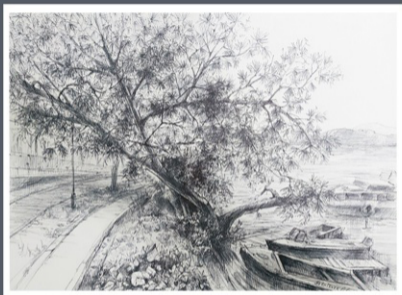

В НАЛИЧИИ

РАМА: цвет слоновая кость

ЦЕНА: 67 000 р.

ПЛЕС. НАБЕРЕЖНАЯ

Бумага/ шариковая ручка
30*40 CM
2015c

ОФОРМЛЕНИЕ В ПАСПОРТУ, В РАМУ
СО СТЕЛОМ
РАЗМЕР В РАМЕ 50*40 CM