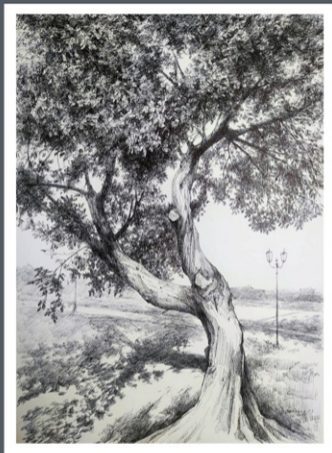

В ПАРКЕ

Бумага/ шариковая ручка
40*30 CM
2023г.

РАМА: цвет черный

ЦЕНА: 138 000 р.

Картина победитель и лауреат
международных выставок-
конкурсов

РАЗМЕР 40*50 см
РАЗМЕР С РАМОЙ 43*53 см