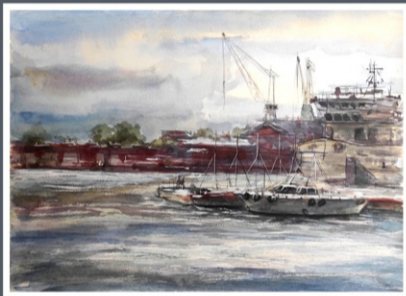

ОФОРМЛЕНИЕ В ПАСПОРТУ, В РАМУ
СО СТЕЛОМ
РАЗМЕР В РАМЕ 50*40 CM

В ЧАСТНОЙ КОЛЛЕКЦИИ

АКВАТОРИЯ

Бумага/ АКВАРЕЛЬ
30*40 CM
2023г.

В НАЛИЧИИ

РАМА: цвет серый

ЦЕНА: 38 000р.

РАЗМЕР 40*50 см
РАЗМЕР С РАМОЙ 43*53 см