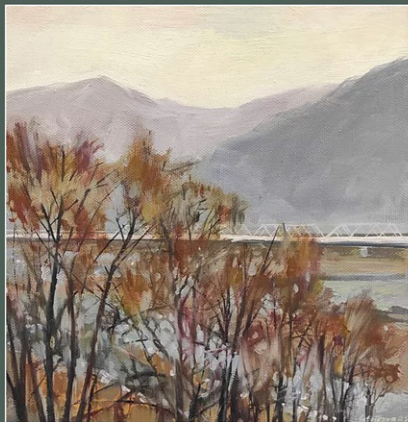

ХОЛСТ / МАСЛО  
30\*30 СМ  
2020 г.

**В НАЛИЧИИ**

**ЦВЕТ РАМЫ: шампань**

**РАЗМЕР: 30\*30 см**

**РАЗМЕР С РАМОЙ: 34\*34 см**

**ЦЕНА: 45 000 р.**

**Картина выставлась в музее**

ВИД ИЗ ОКНА