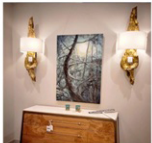

ХОЛСТ/ МАСЛО  
60\*60 CM  
2015г.

**В НАЛИЧИИ**

**ЦВЕТ РАМЫ:** голубой,  
слоновая кость

**РАЗМЕР:** 60\*60 см  
**РАЗМЕР С РАМОЙ:** 70\* 70см

**ЦЕНА:** 68 000 р.

**Картина выставлась в  
музее, галерее**

ВОЗМОЖНЫЕ РАЗМЕРЫ:  
60\*100 CM  
100\*140 CM