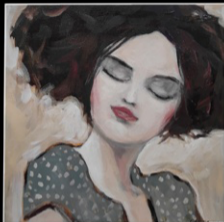

ХОЛСТ, АКРИЛ

ЦЕНА

45 000 р. - за 1 шт

РАМА

БЕЗ РАМЫ, ГАЛЕРЕЙНАЯ
НАТЯЖКА

ЦВЕТ РАМЫ, МОДЕЛЬ: шампань, черный, стекло

РАЗМЕР С УЧЕТОМ РАМЫ: **30x30 см**

Серия «АМЕЛИ» (ИНТ.)