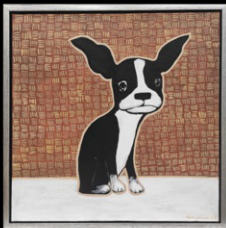

ПЕСЯ

ХОЛСТ, АКРИЛ
30x30 см
2023г.

НАЛИЧИЕ

В мастерской художника. В Сочи

РАЗМЕРЫ

30x30 см

МАТЕРИАЛЫ

ХОЛСТ, АКРИЛ

ЦЕНА

52 000 р.

РАМА

БЕЗ РАМЫ, ГАЛЕРЕЙНАЯ
НАТЯЖКА

ЦВЕТ РАМЫ, МОДЕЛЬ: *серебро + черный, кенвас*

РАЗМЕР С УЧЕТОМ РАМЫ: *34x34 см*