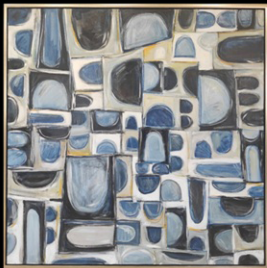

МАТЕРИАЛЫ

ХОЛСТ, АКРИЛ

ЦЕНА

162 000 р.

РАМА

БЕЗ РАМЫ, ГАЛЕРЕЙНАЯ
НАТЯЖКА

ЦВЕТ РАМЫ, МОДЕЛЬ: *шампань, кенвас*

РАЗМЕР С УЧЕТОМ РАМЫ: **104x104 см**