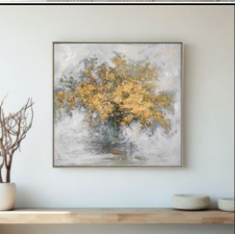

ТЕПЛО ВЕСНЫ

ХОЛСТ, АКРИЛ
100*100 CM
2023г.

НАЛИЧИЕ

That's Living: интерьерные салоны премиум-класса в Ростове-на-Дону.

РАЗМЕРЫ

100x100 см

МАТЕРИАЛЫ

ХОЛСТ, АКРИЛ

ЦЕНА

164 000 р.

РАМА

БЕЗ РАМЫ, ГАЛЕРЕЙНАЯ
НАТЯЖКА

ЦВЕТ РАМЫ, МОДЕЛЬ:

белый , кенвас

РАЗМЕР С УЧЕТОМ РАМЫ: 104x104 см