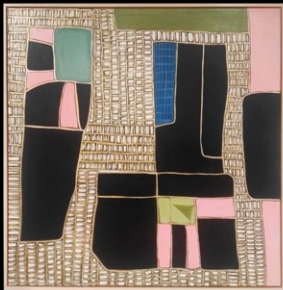

НОСТАЛЬГИЯ

90*90 см
Холст, акрил
2023г.

НАЛИЧИЕ

В мастерской художника. В Сочи

РАЗМЕРЫ

90x90 см

МАТЕРИАЛЫ

ХОЛСТ, АКРИЛ

ЦЕНА

162 000 р.

РАМА

БЕЗ РАМЫ, ГАЛЕРЕЙНАЯ
НАТЯЖКА

ЦВЕТ РАМЫ, МОДЕЛЬ: *светлое дерево*, *кanvas*

РАЗМЕР С УЧЕТОМ РАМЫ: *94x94 см*