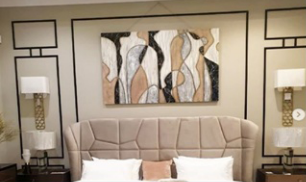

НАЛИЧИЕ

В мастерской художника. В Сочи

РАЗМЕРЫ

100x150 см

МАТЕРИАЛЫ

ХОЛСТ, АКРИЛ

ЦЕНА

168 000 р.

РАМА

**БЕЗ РАМЫ, ГАЛЕРЕЙНАЯ
НАТЯЖКА**

ЦВЕТ РАМЫ, МОДЕЛЬ:

РАЗМЕР С УЧЕТОМ РАМЫ: