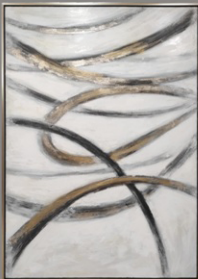

ЦИКЛИЧНОСТЬ

ХОЛСТ АCRYLON ПОТАЛЬ
140*100 CM
2022г.

НАЛИЧИЕ

В мастерской художника. В Сочи

РАЗМЕРЫ

100x150 см

МАТЕРИАЛЫ

ХОЛСТ, АКРИЛ

ЦЕНА

178 000 р.

РАМА

БЕЗ РАМЫ, ГАЛЕРЕЙНАЯ
НАТЯЖКА

ЦВЕТ РАМЫ, МОДЕЛЬ: *золото/латунь, кенвас*

РАЗМЕР С УЧЕТОМ РАМЫ: *104x154 см*