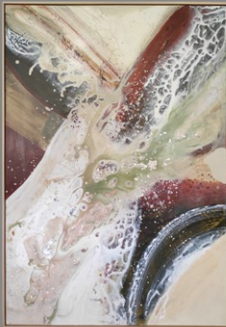

ЭМОЦИЯ

ХОЛСТ/ АКРИЛ
140*100 CM
2022г.

НАЛИЧИЕ

В мастерской художника. В Сочи

РАЗМЕРЫ

140x100 см

МАТЕРИАЛЫ

ХОЛСТ, АКРИЛ

ЦЕНА

184 000 р.

РАМА

БЕЗ РАМЫ, ГАЛЕРЕЙНАЯ
НАТЯЖКА

ЦВЕТ РАМЫ, МОДЕЛЬ: *светлое дерево, кенвас*

РАЗМЕР С УЧЕТОМ РАМЫ: **144x104 см**