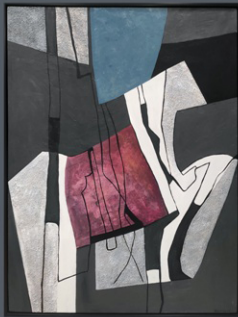

БАЛАНС ЭМОЦИЙ

110x80CM
ХОЛСТ, АКРИЛ
2024г.