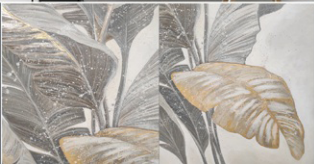

ТРОПИКИ

180*80 CM
ХОЛСТ/АКРИЛ/ ПОТАЛЬ
2024.

Солнечная 63
STUDIO

КАТАЛОГ КАРТИН ДЛЯ ИНТЕРЬЕРА

НАЛИЧИЕ

В мастерской художника. В Сочи

РАЗМЕРЫ

180x80 см

МАТЕРИАЛЫ

ХОЛСТ, АКРИЛ, ПОТАЛЬ

ЦЕНА

228 000 р.

РАМА

БЕЗ РАМЫ, ГАЛЕРЕЙНАЯ
НАТЯЖКА

ЦВЕТ РАМЫ, МОДЕЛЬ: *золото/латунь, кенвас*

РАЗМЕР С УЧЕТОМ РАМЫ: *184x84 см*