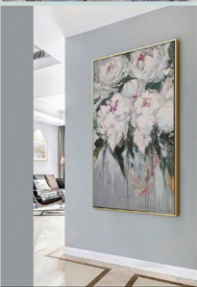

**БЕЗ РАМЫ, ГАЛЕРЕЙНАЯ
НАТЯЖКА**

ЦВЕТ РАМЫ, МОДЕЛЬ: **золото/латунь, кенвас**

РАЗМЕР С УЧЕТОМ РАМЫ: **34x34 см**

БЕЛЫЕ ПИОНЫ

80x50 CM
ХОЛСТАКРИЛ ПЮТАЛЬ
2023.

НАЛИЧИЕ

В мастерской художника. В Сочи

РАЗМЕРЫ