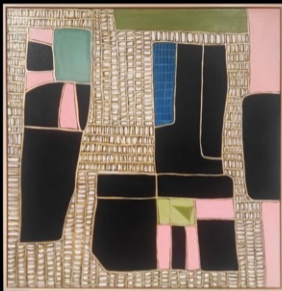

НОСТАЛЬГИЯ
90x90 CM
ХОЛСТАКРИЛ
2023г.

НАЛИЧИЕ

В мастерской художника. В Сочи

РАЗМЕРЫ

90x90 см

МАТЕРИАЛЫ

ХОЛСТ, АКРИЛ

ЦЕНА

172 000 р.

РАМА

БЕЗ РАМЫ, ГАЛЕРЕЙНАЯ
НАТЯЖКА

ЦВЕТ РАМЫ, МОДЕЛЬ: *светлое дерево , кенвас*

РАЗМЕР С УЧЕТОМ РАМЫ: **94x94 см**